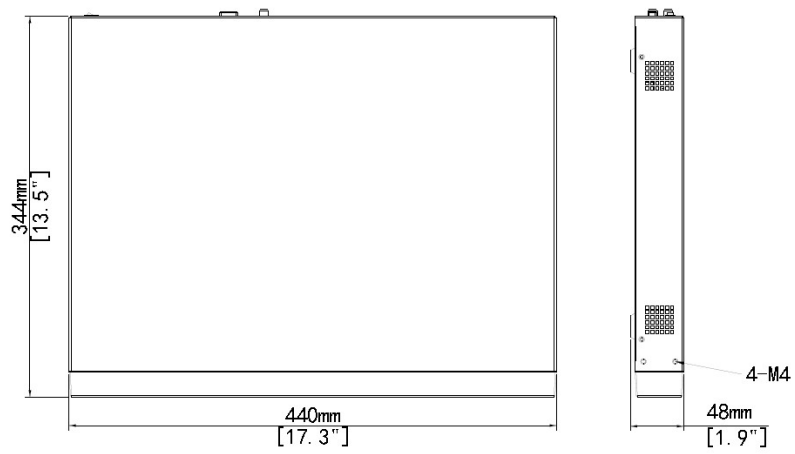

## Specifications

Decoding	Description
Decoding Format	Ultra 265, H.265, H.264
Decoding Capability	Ultra 265/H.265: 2 x 16MP@30, 2 x 12MP@30, 4 x 4K@30, 6 x 5MP@30, 8 x 4MP@30, 10 x 3MP@30, 16 x 1080P@30, 32 x 960P@25 H.264: 2 x 16MP(4800*2688)@30, 2 x 12MP@30, 2 x 4K@30, 4 x 5MP@30, 6 x 4MP@30, 8 x 3MP@30, 14 x 1080P@30, 30 x 720P@30, 32 x D1
Audio Compression	G.711A, G.711U
Network	Description
Incoming Bandwidth	320Mbps

## Dimensions