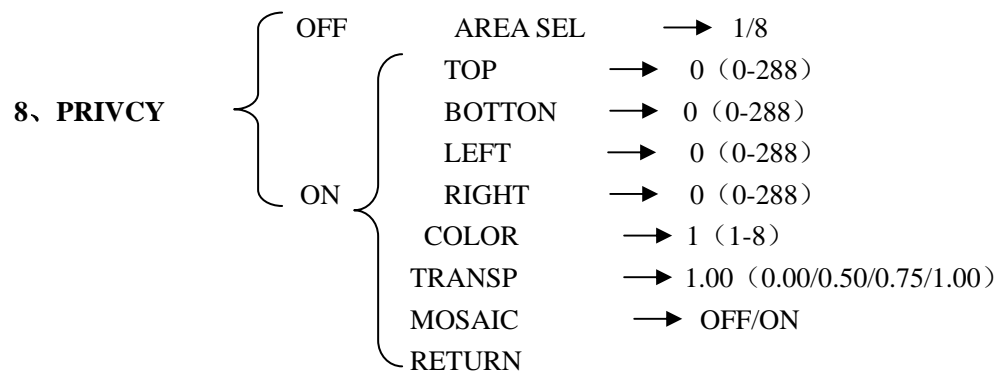

Sony Effio-E OSD MENU Tree Diagram

12、 SYNC) → INT

13、 LANGVAGE → (CHINESE/ENGLISH/JANANESE/DEUTSCH/FRANCAIS/PYCCKNN/PORTUGUES/ESPANOL) 8 LANGUAGES

14、 CAMERA RESET

15、 BACK

16、 EXIT → SAVE ALL