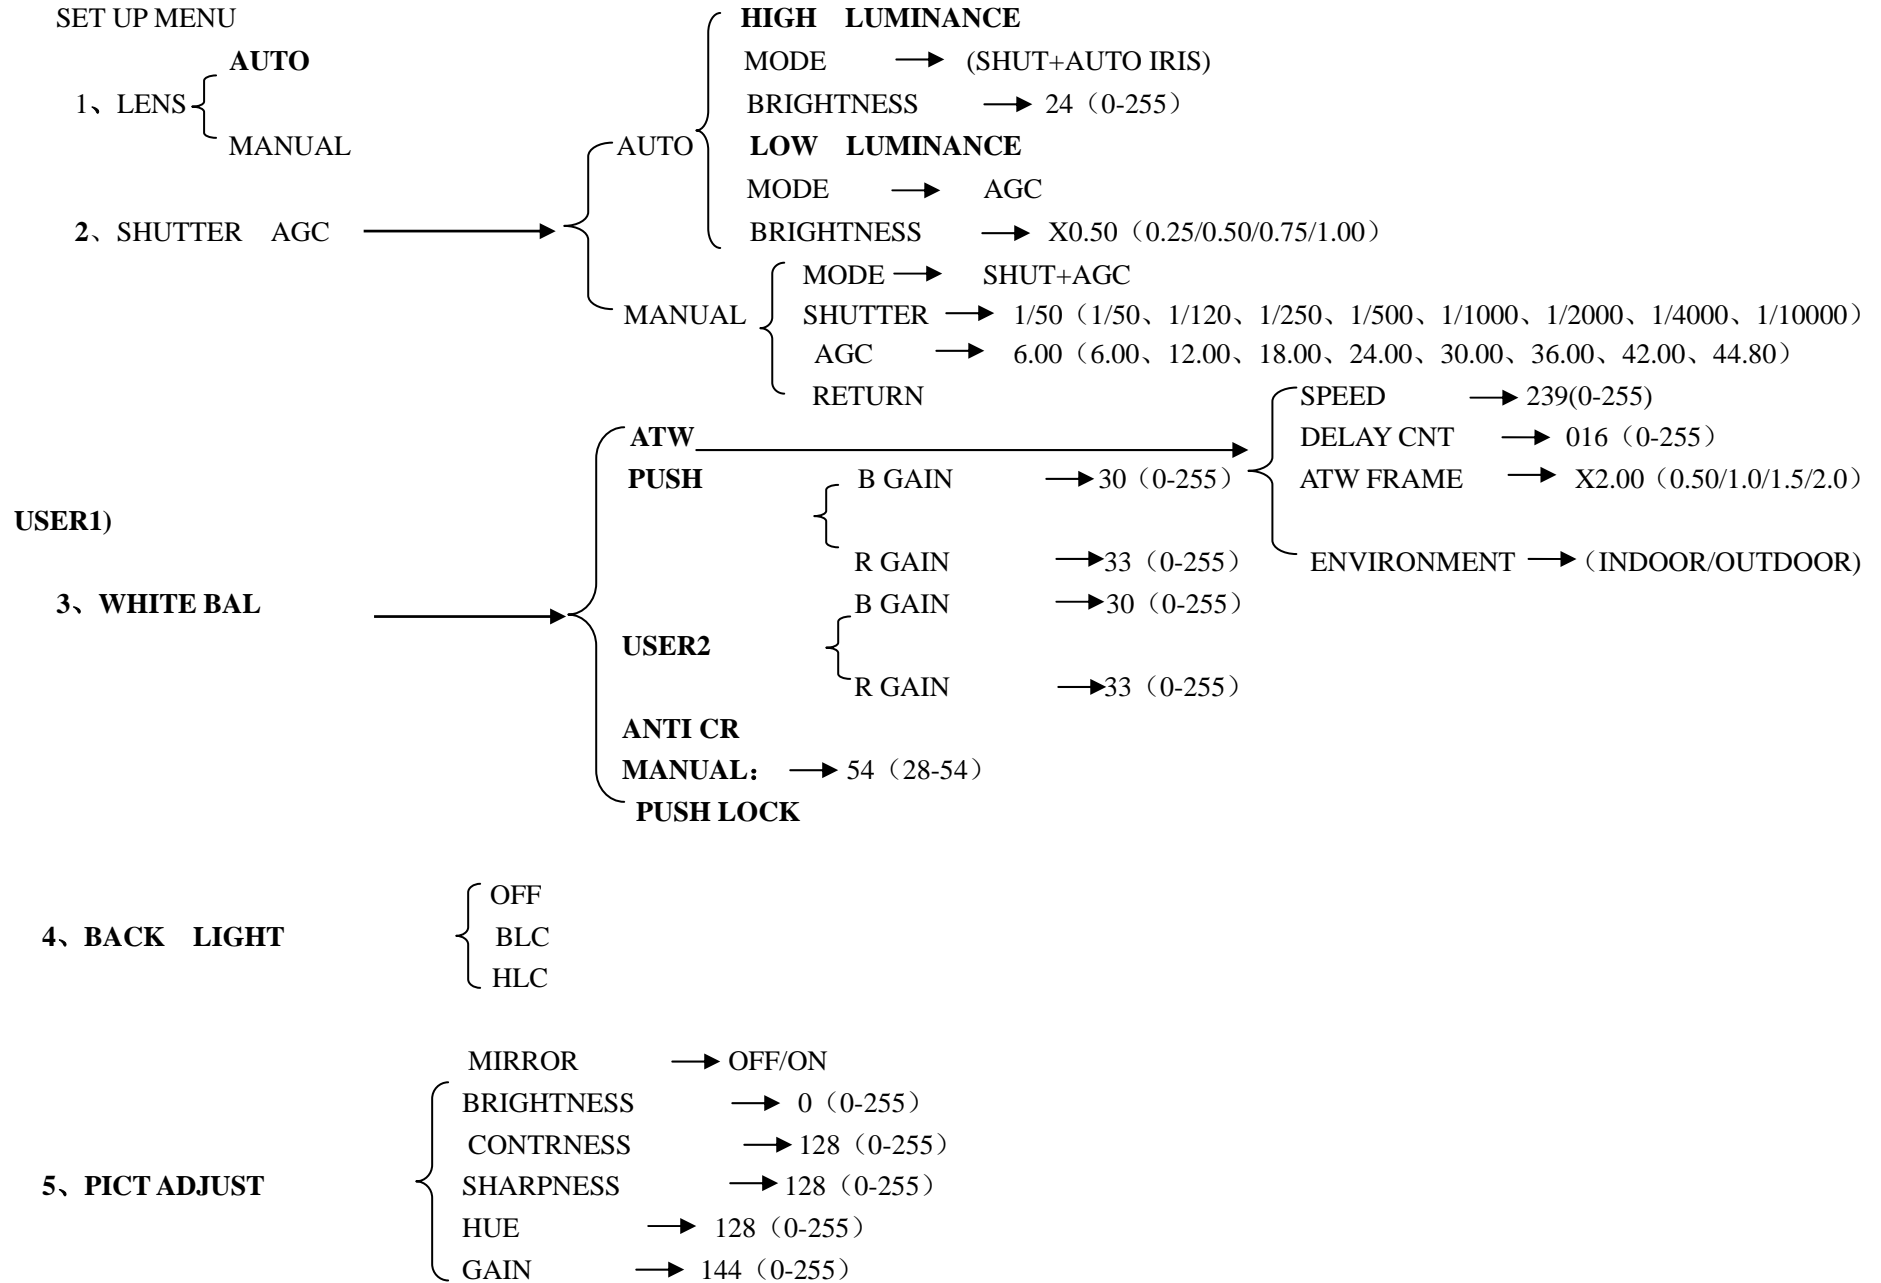

Sony Effio-E OSD MENU Tree Diagram

12、 SYNC) → INT

13、 LANGVAGE → (CHINESE/ENGLISH/JANANESE/DEUTSCH/FRANCAIS/PYCCKNN/PORTUGUES/ESPANOL) 8 LANGUAGES

14、 CAMERA RESET

15、 BACK

16、 EXIT → SAVE ALL