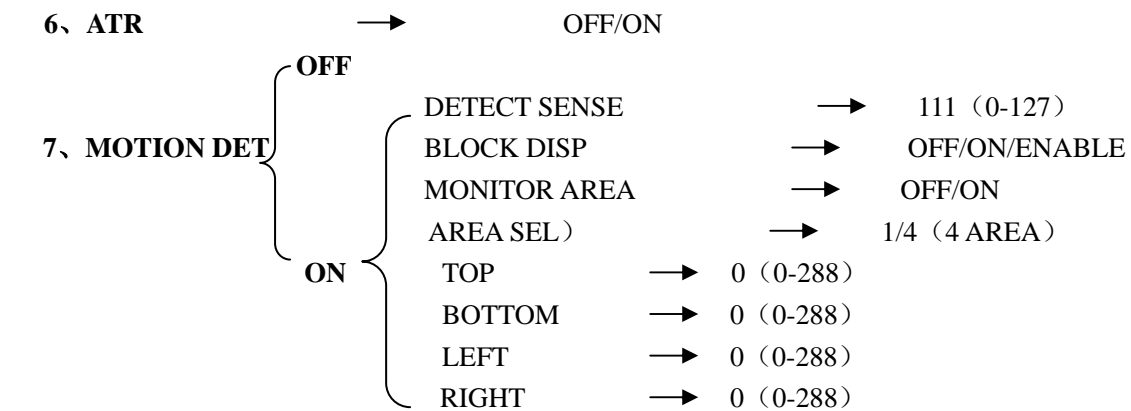

Sony Effio-E OSD MENU Tree Diagram

12、 SYNC) → INT

13、 LANGVAGE → (CHINESE/ENGLISH/JANANESE/DEUTSCH/FRANCAIS/PYCCKNN/PORTUGUES/ESPANOL) 8 LANGUAGES

14、 CAMERA RESET

15、 BACK

16、 EXIT → SAVE ALL